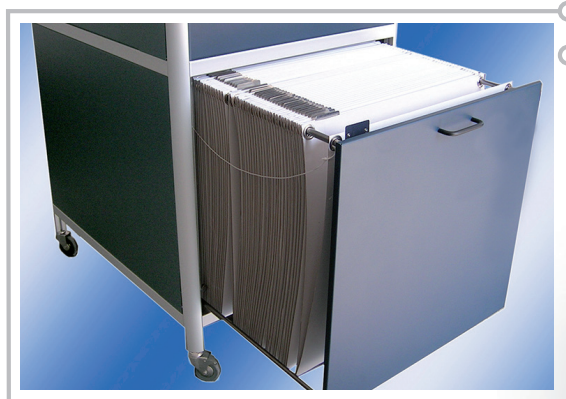

ARMADIO PORTA STENCIL PS600-2C

PS600-2C protegge i tuoi stencil da rotture accidentali.

- Dimensione massima stencil 600 x 600 mm.
- 2 cassetti con guide robuste, non si piegano!
- 100 tasche totali disponibili
- Porta etichetta disponibile per ciascuna tasca